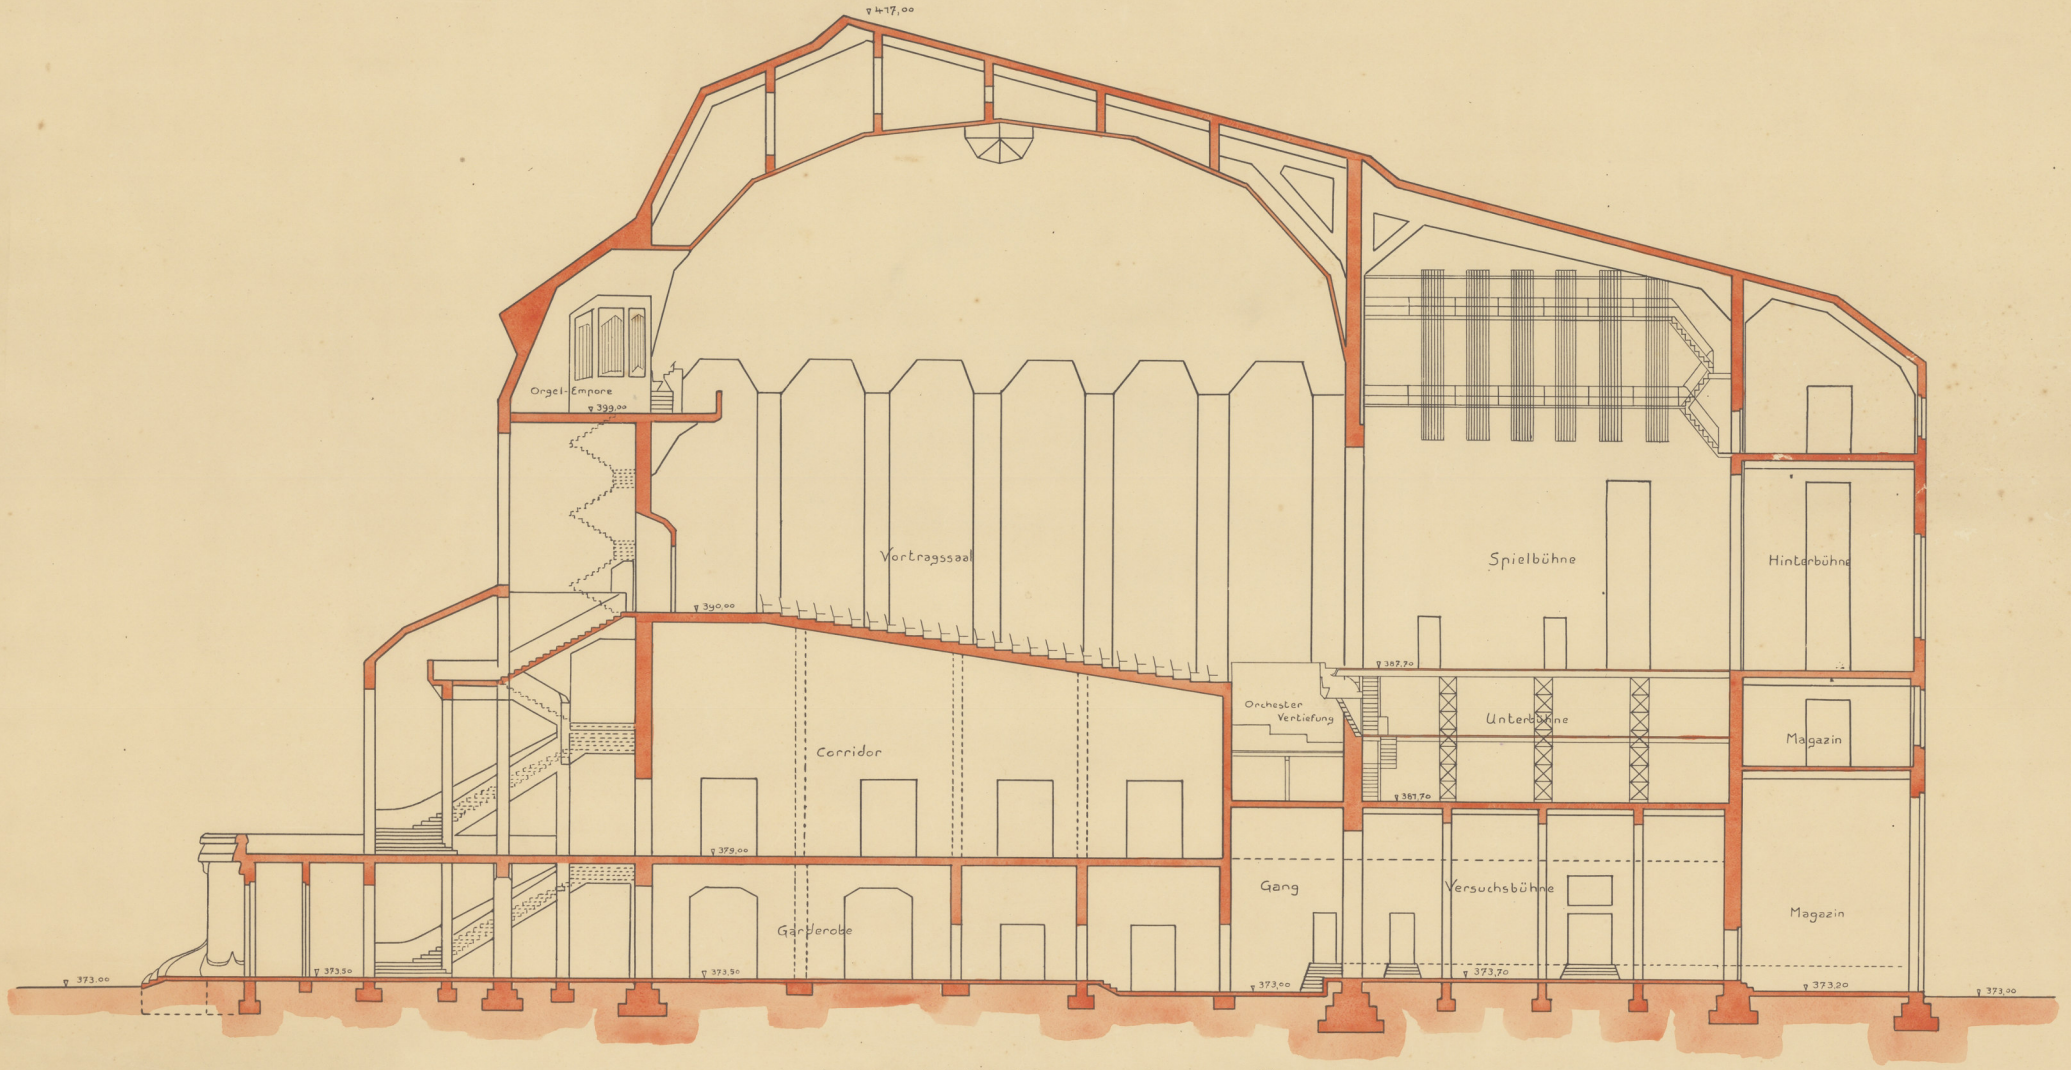

Laengenschnitt c-d

Maßstab 1:100

Dornach, April 1924

Dr. Rudolf Steiner
Baubetrieb des Goetheanum
DORNACH (Schillerstr.)
Ernst Hoffmann