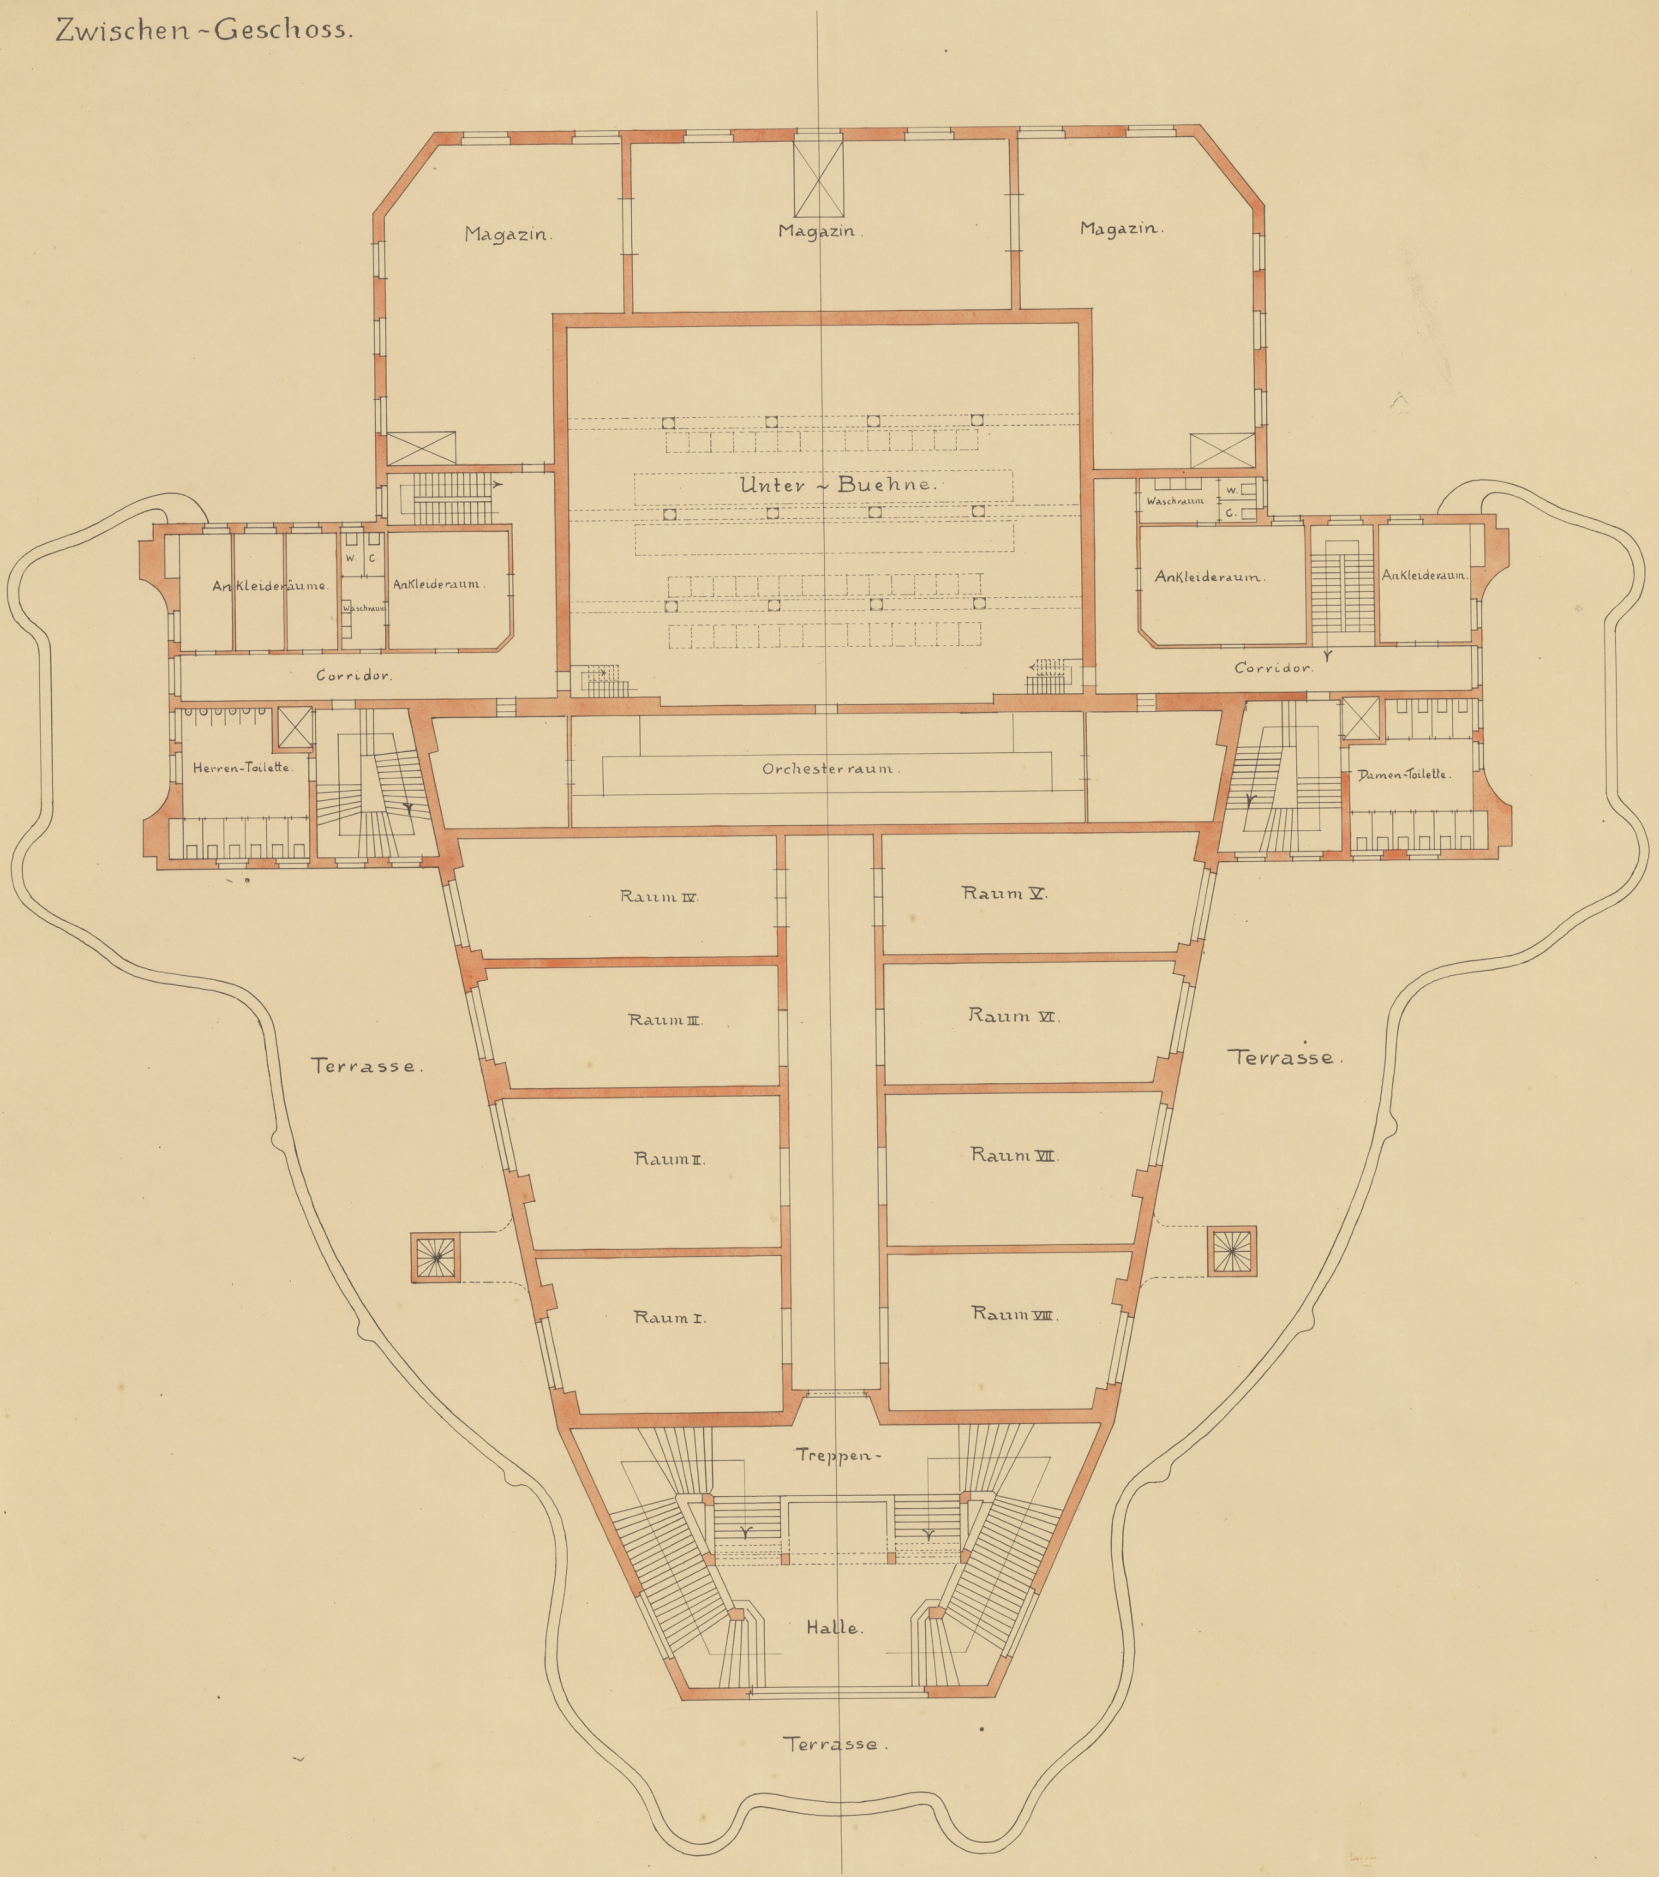

Goetheanum Dornach.  
Zwischen-Geschoss.

10 5 2 1 2 3 4 5 10 m 15 20 m  
Massstab 1:100.

Dornach, den April 1924.

*Dr. Rudolf Steiner*

0: Baubetrieb des Goetheanum  
DORNACH (Südteil)  
Erlaucht Ulfenpreis.