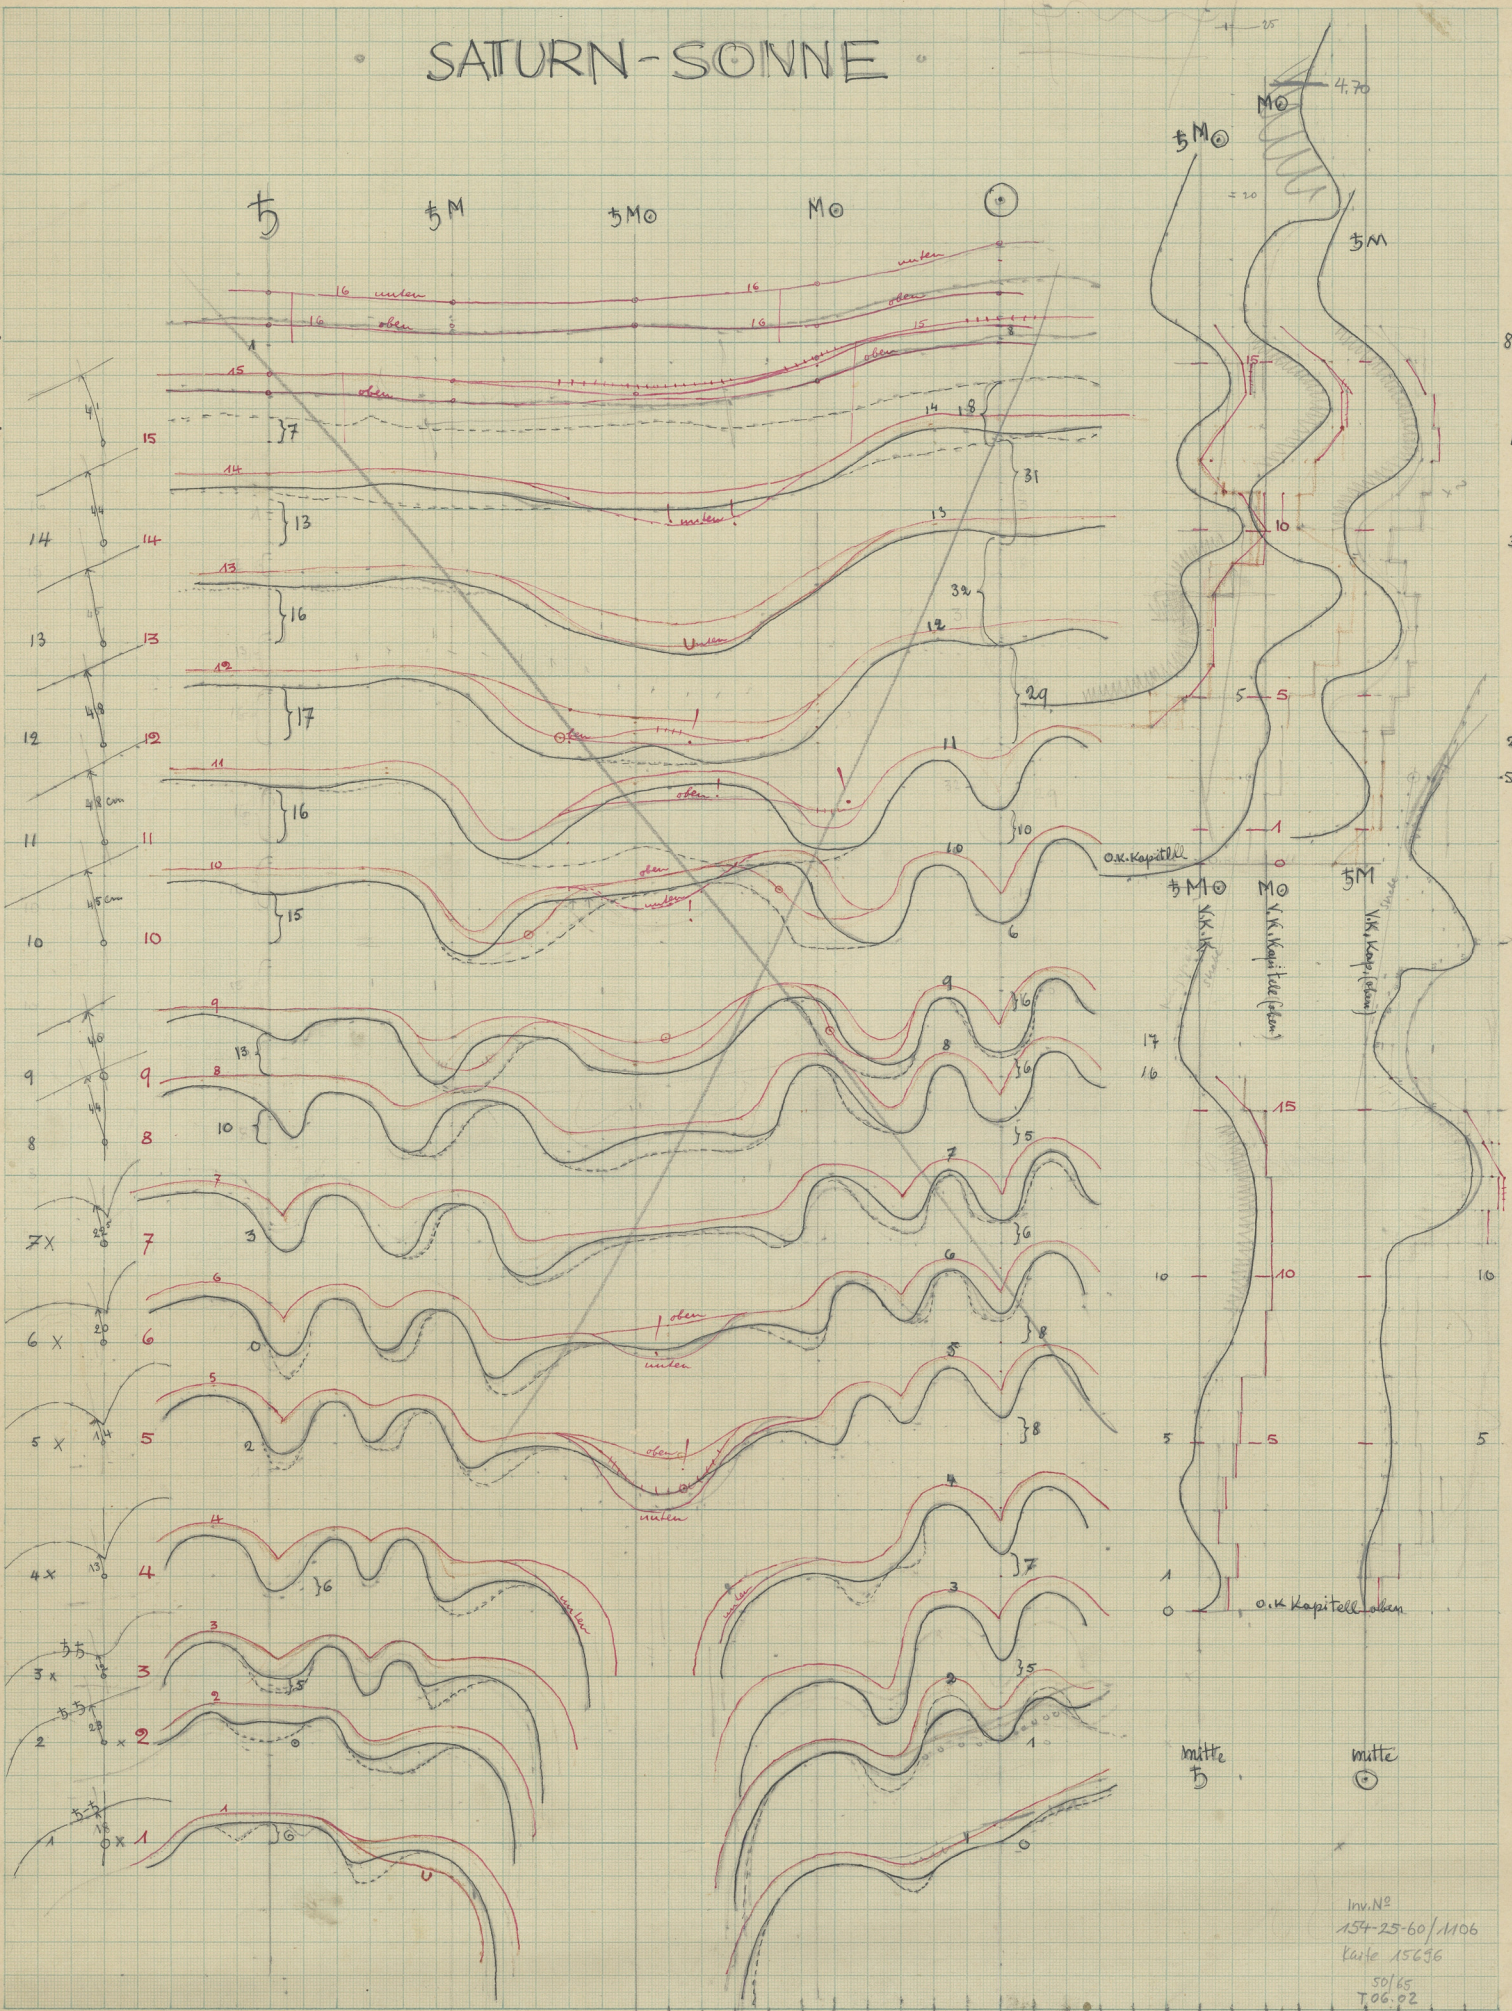

SATURN-SONNE

von 15 an aufwärts in 10 cm
 nach unten

tieferer Bereich - 20 cm

Inv. N^o
 154-25-60/1106
 Karte 15696
 50/65
 7.06.02