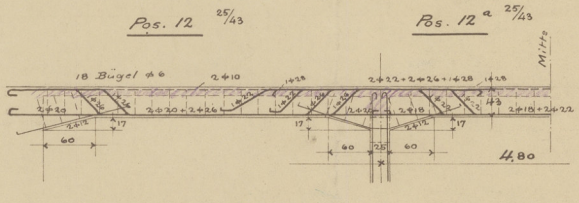

Johannesbau - Dornach

Decke über Garderobe

Träger

1:50

Basel, den 24. Juni 1914.

BASLER BAUGESELLSCHAFT
Engel

Inv. N°
150-19-08 / 458
Karte 8102
T02.01