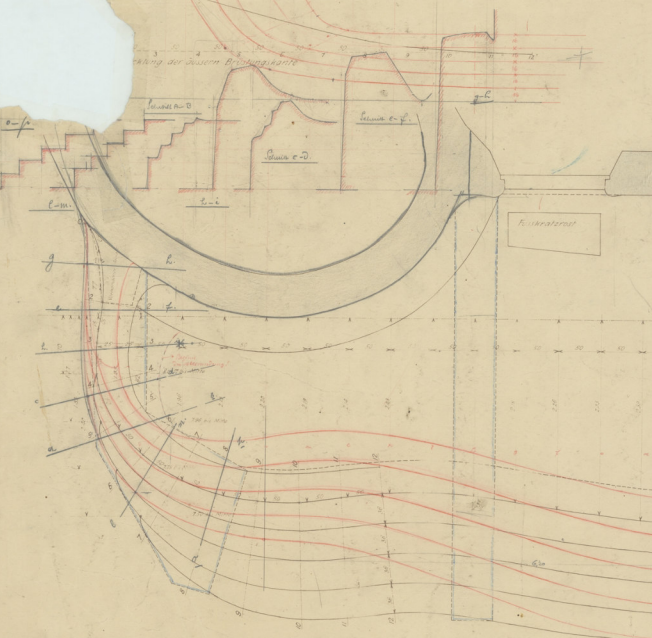

Goetheanum Dornach
 Freitreppe am Südportal
 M. 1:20

Querschnitt

Grundriss

Inv. Nr.
 152-95-63/547 Karte 0241
 Dornach den 2. September 1919
 ARCHITEKTURBUREAU
 GOETHEANUM
 DORNACH IM SAARSTADT