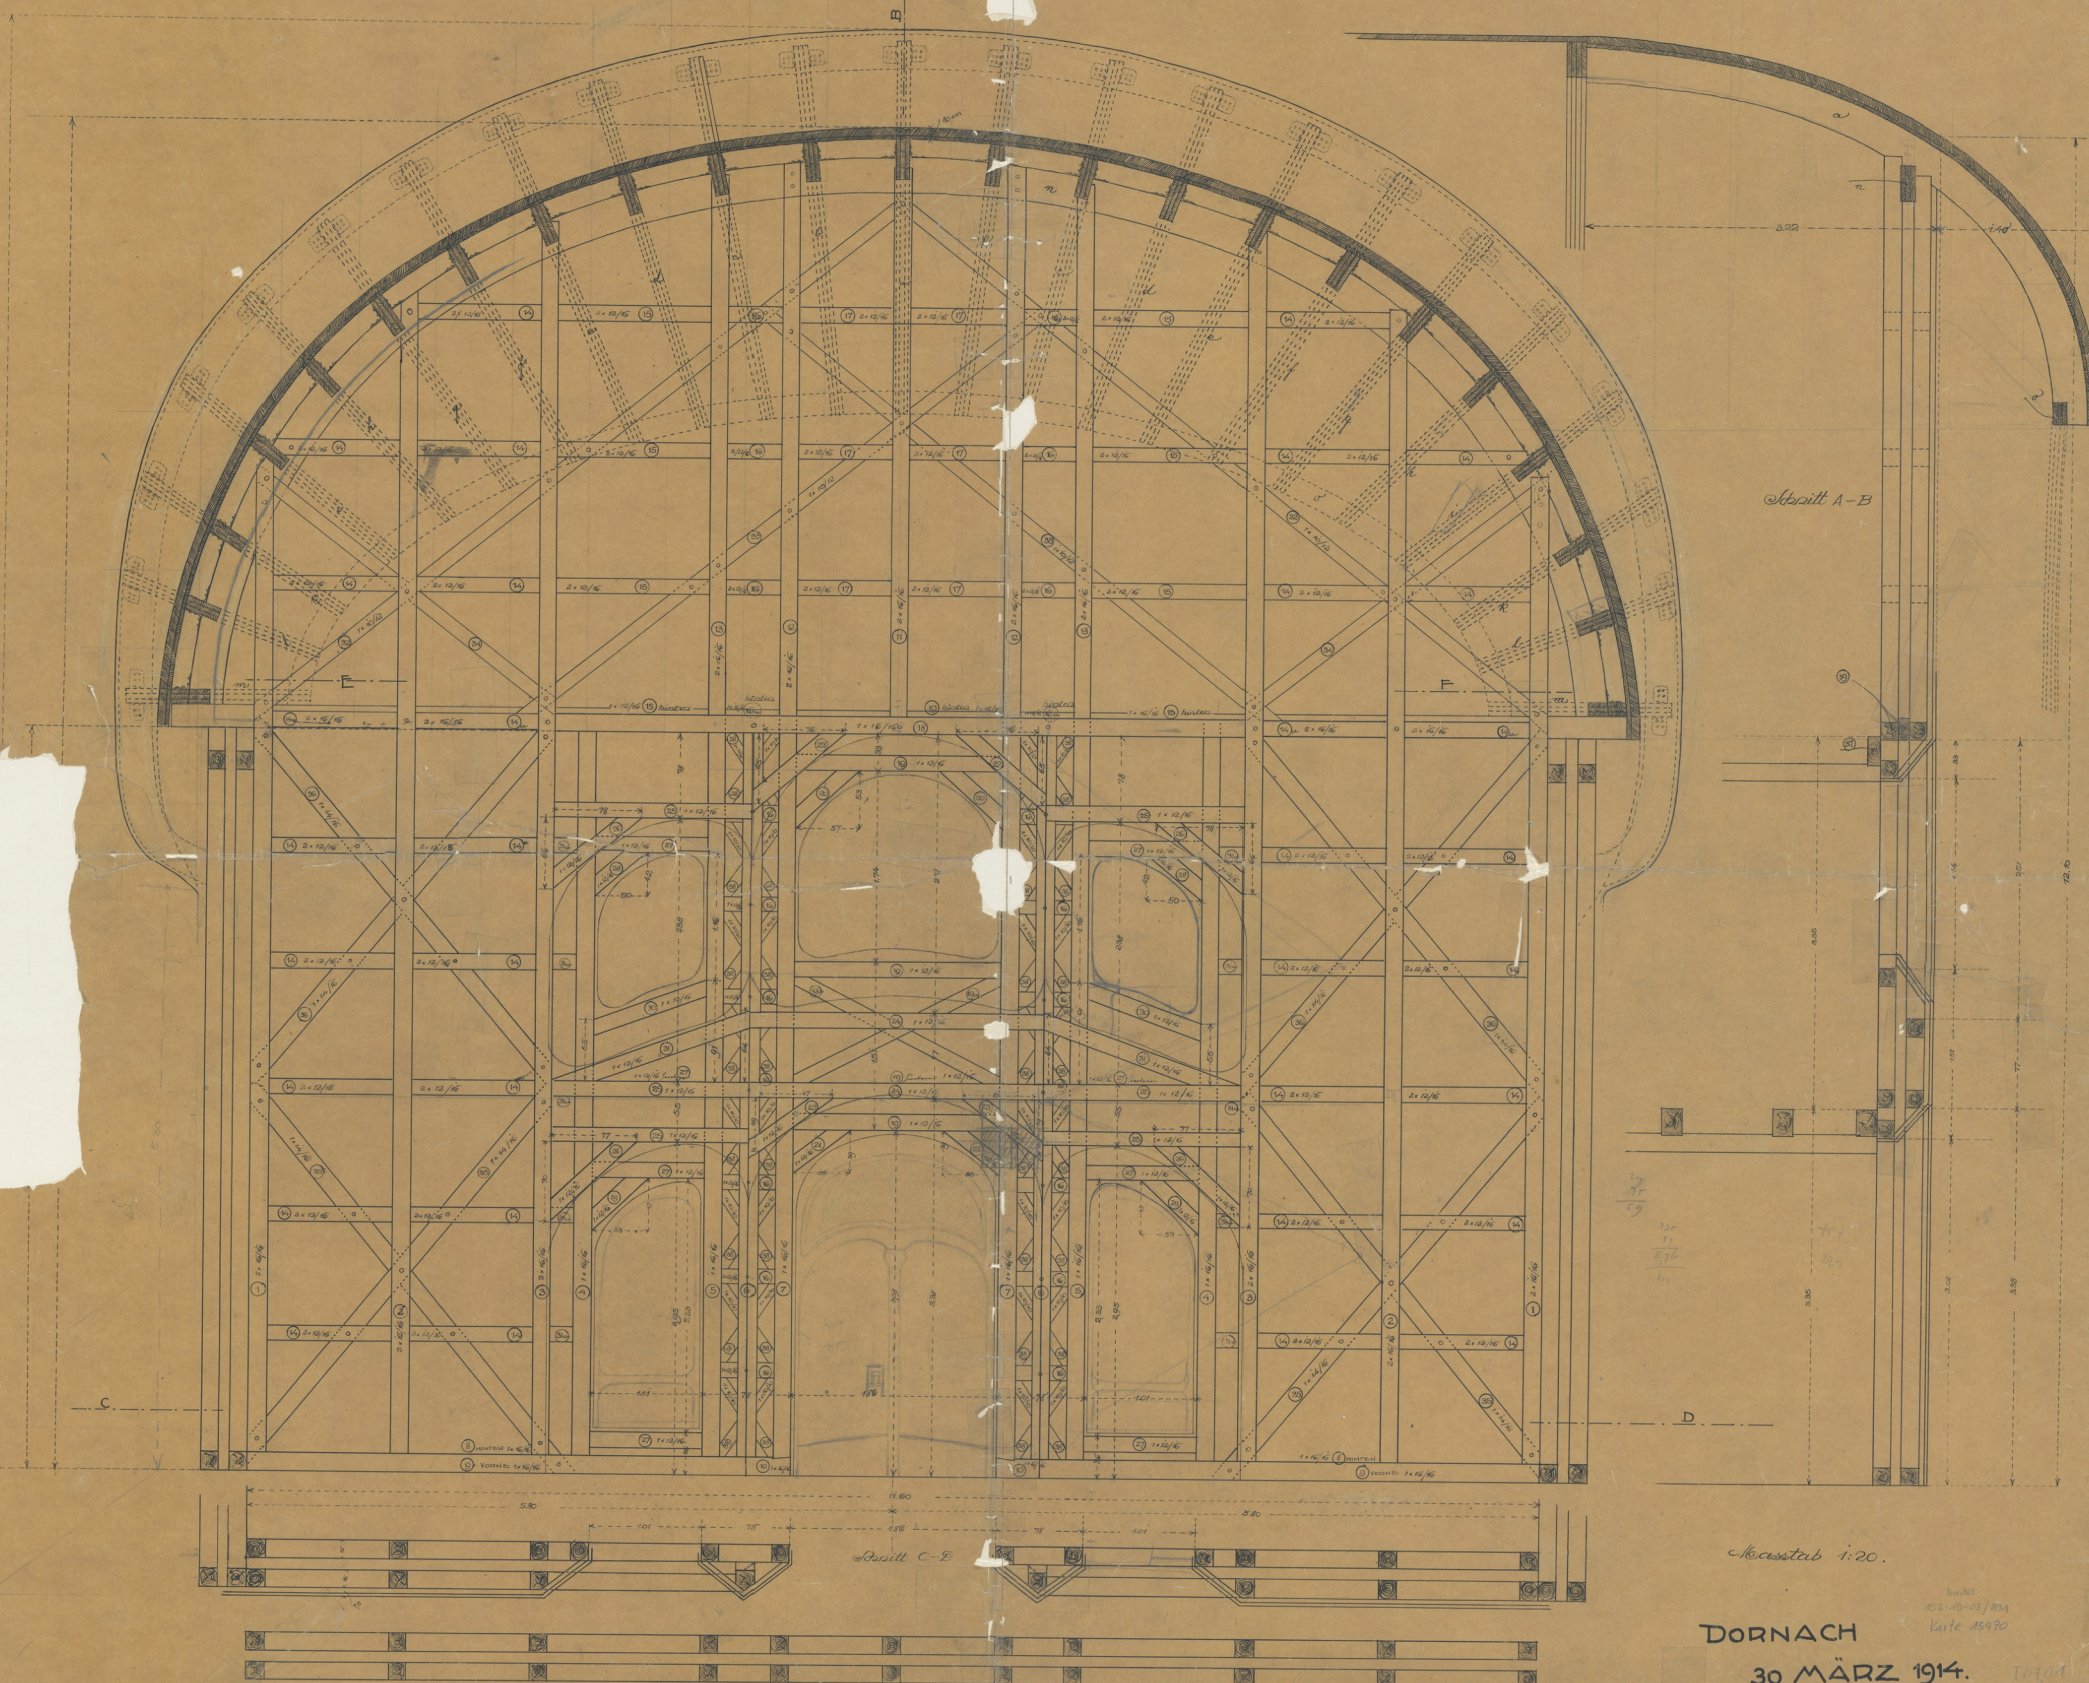

• STIRNWAND DER SEITENFLÜGEL •

Schnitt A-B

Schnitt C-D

Schnitt E-F

Maßstab 1:20.

DORNACH
30. MÄRZ 1914.

buht
452-10-03/804
Kaife 45470

10901

98/88

84