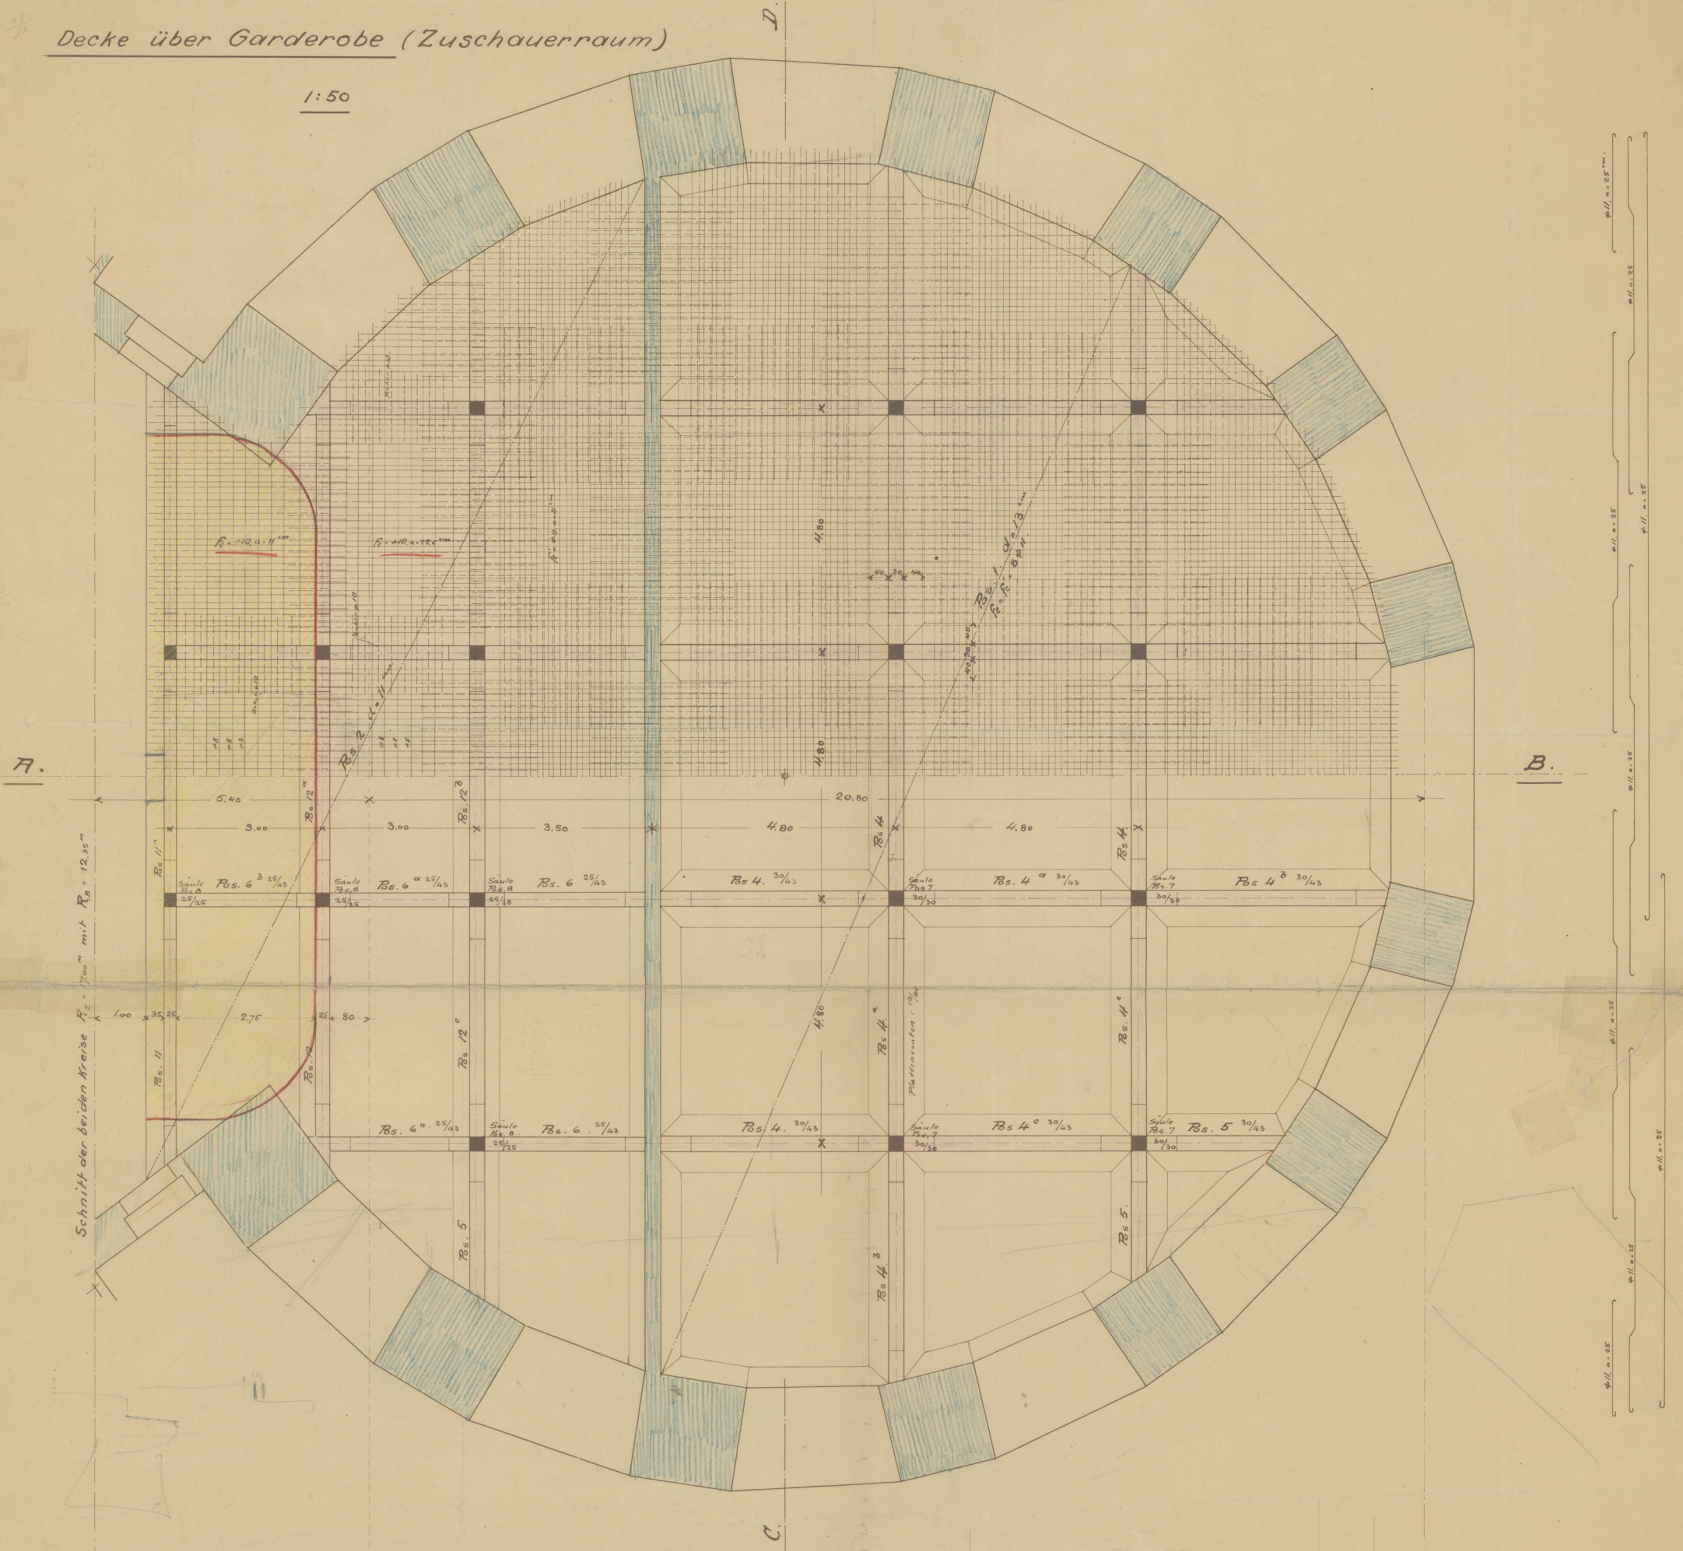

Johannesbau-Dornach

Decke über Garderobe (Zuschauerraum)

1:50

Schnitt über beiden Kreise $R_1 = 17,00m$ mit $R_2 = 12,00m$

Basel, den 24. Juni 1914.

BASLER BAUGESELLSCHAFT

Langlet

Inv. No
150-13-07/457
Karte 8401