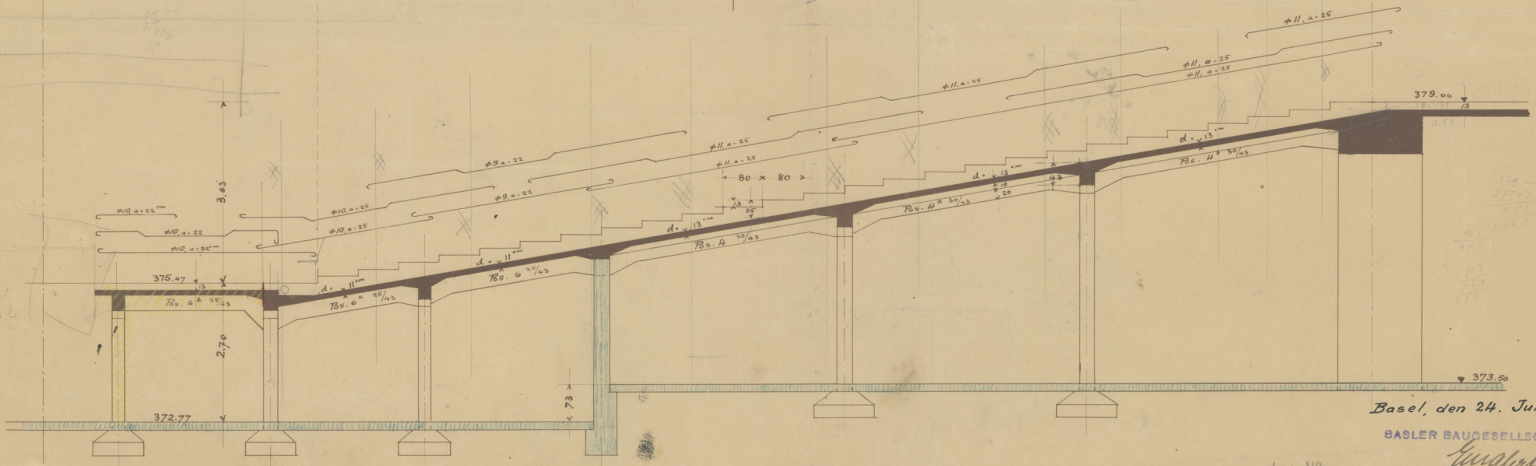

Johannesbau-Dornach

Decke über Garderobe (Zuschauerraum)

1:50

Schnitt über beiden Kreise $R_1 = 17,00m$ mit $R_2 = 12,00m$

Basel, den 24. Juni 1914.

BASLER BAUGESELLSCHAFT

Langlet

Inv. No
150-13-07/457
Karte 8401