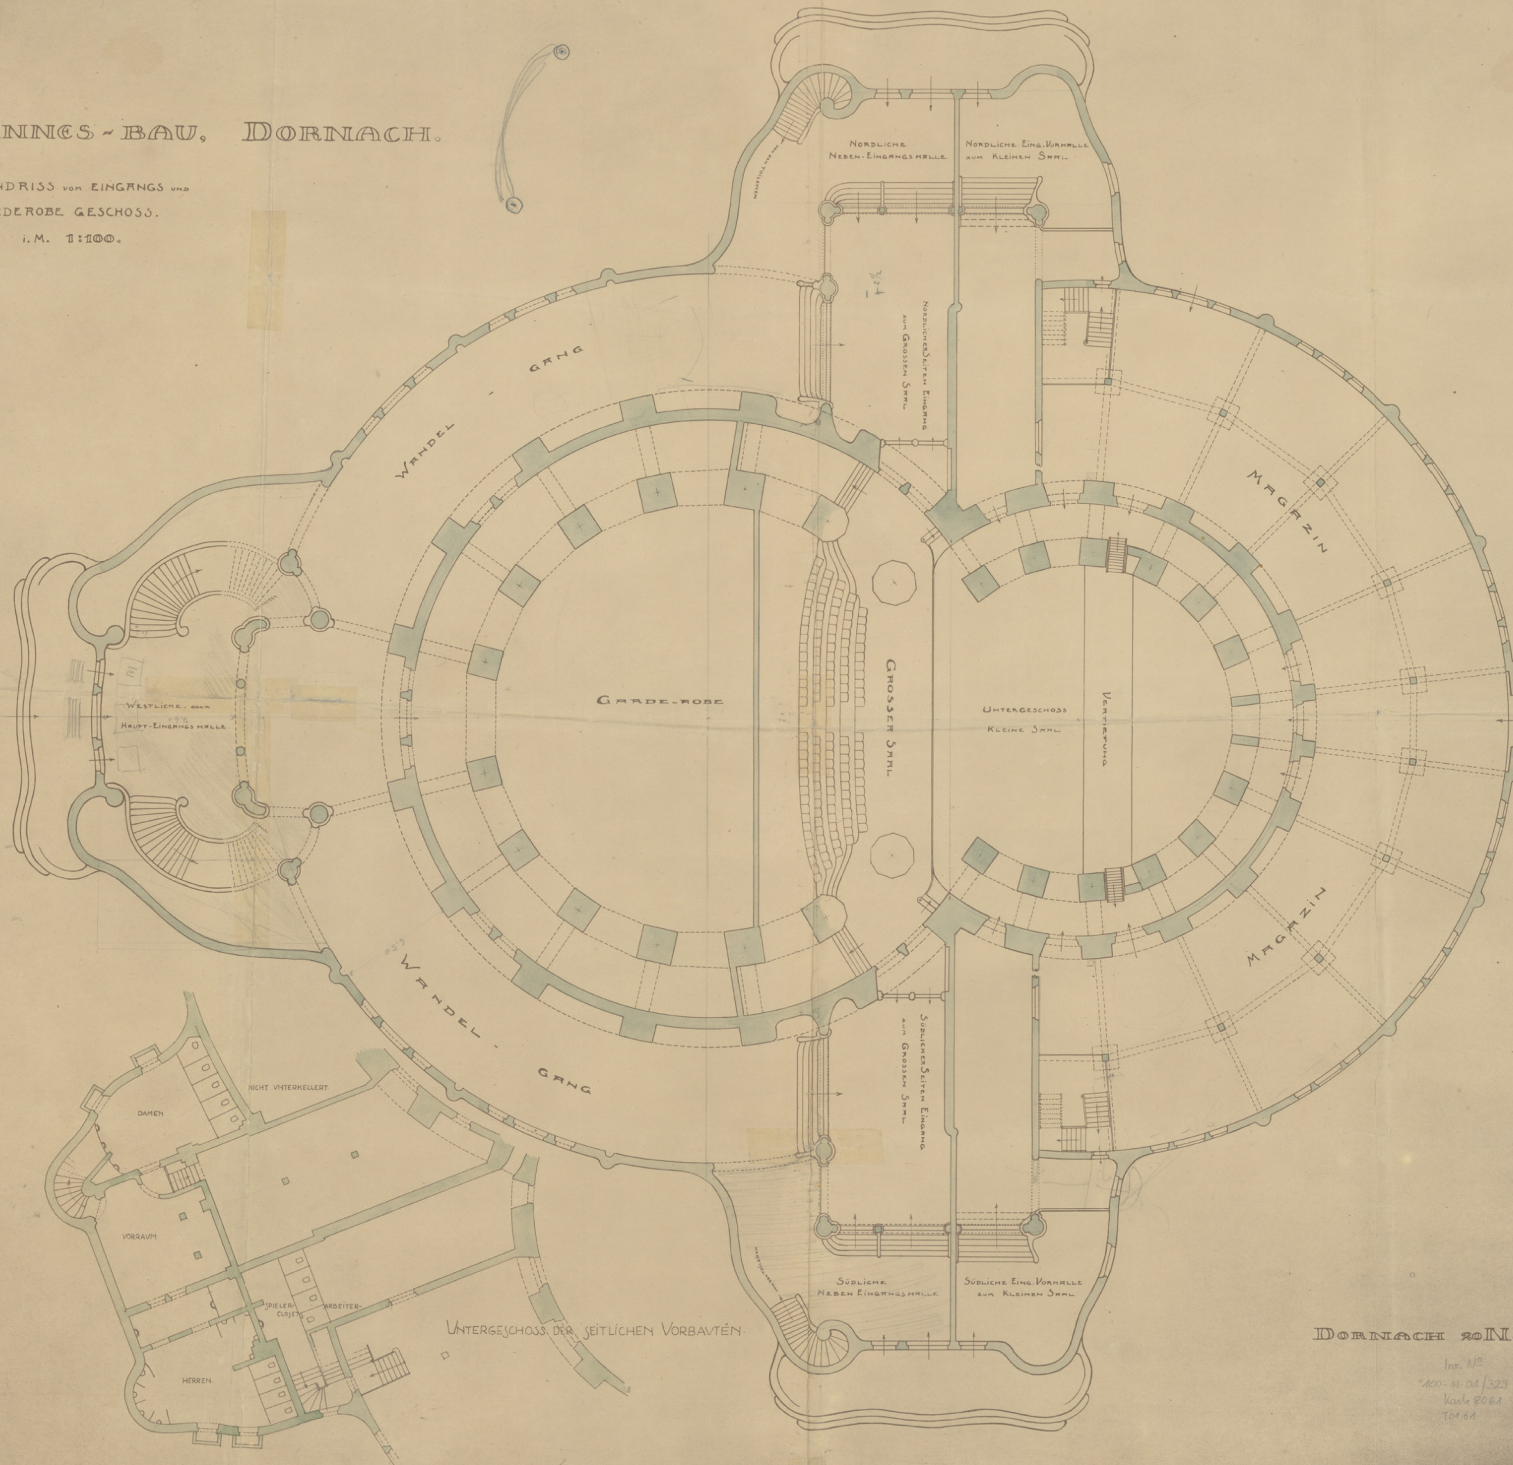

# JOHANNES - BAU, DORNACH.

GRUNDRISS VON EINGANGS UND  
GARDEROBE GESCHOSS.

i. M. 1:100.

DORNACH 20 NOV. 1913.

Inv. N<sup>o</sup>  
100-11 04/123  
Karl Bött  
1914