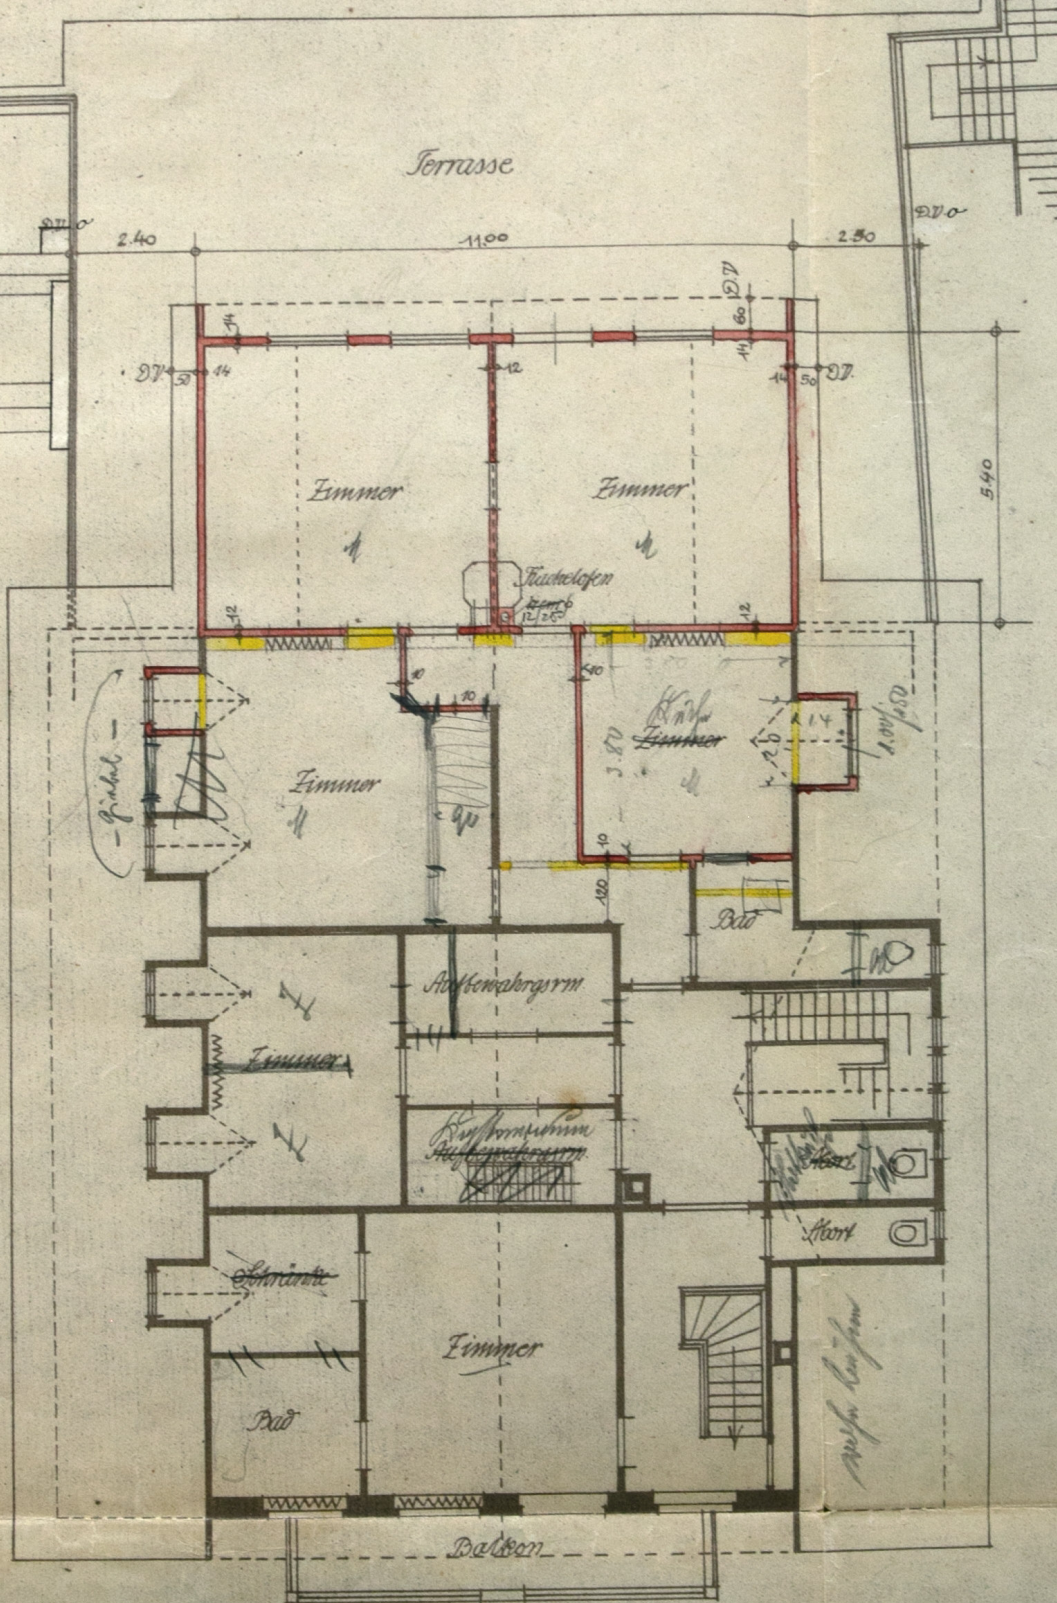

Garten

Terrasse

38
38
309
26
1.2
15/120/12
15
20

Dachstock

Maßstab 1:100

Bauherr:
Baurevierum Frutgartner Anthroposophen E.V.
Jost del Monte
I. Hof.

Frutgart, 8. Januar 1921.

Architekten:
Marta u. Schmid